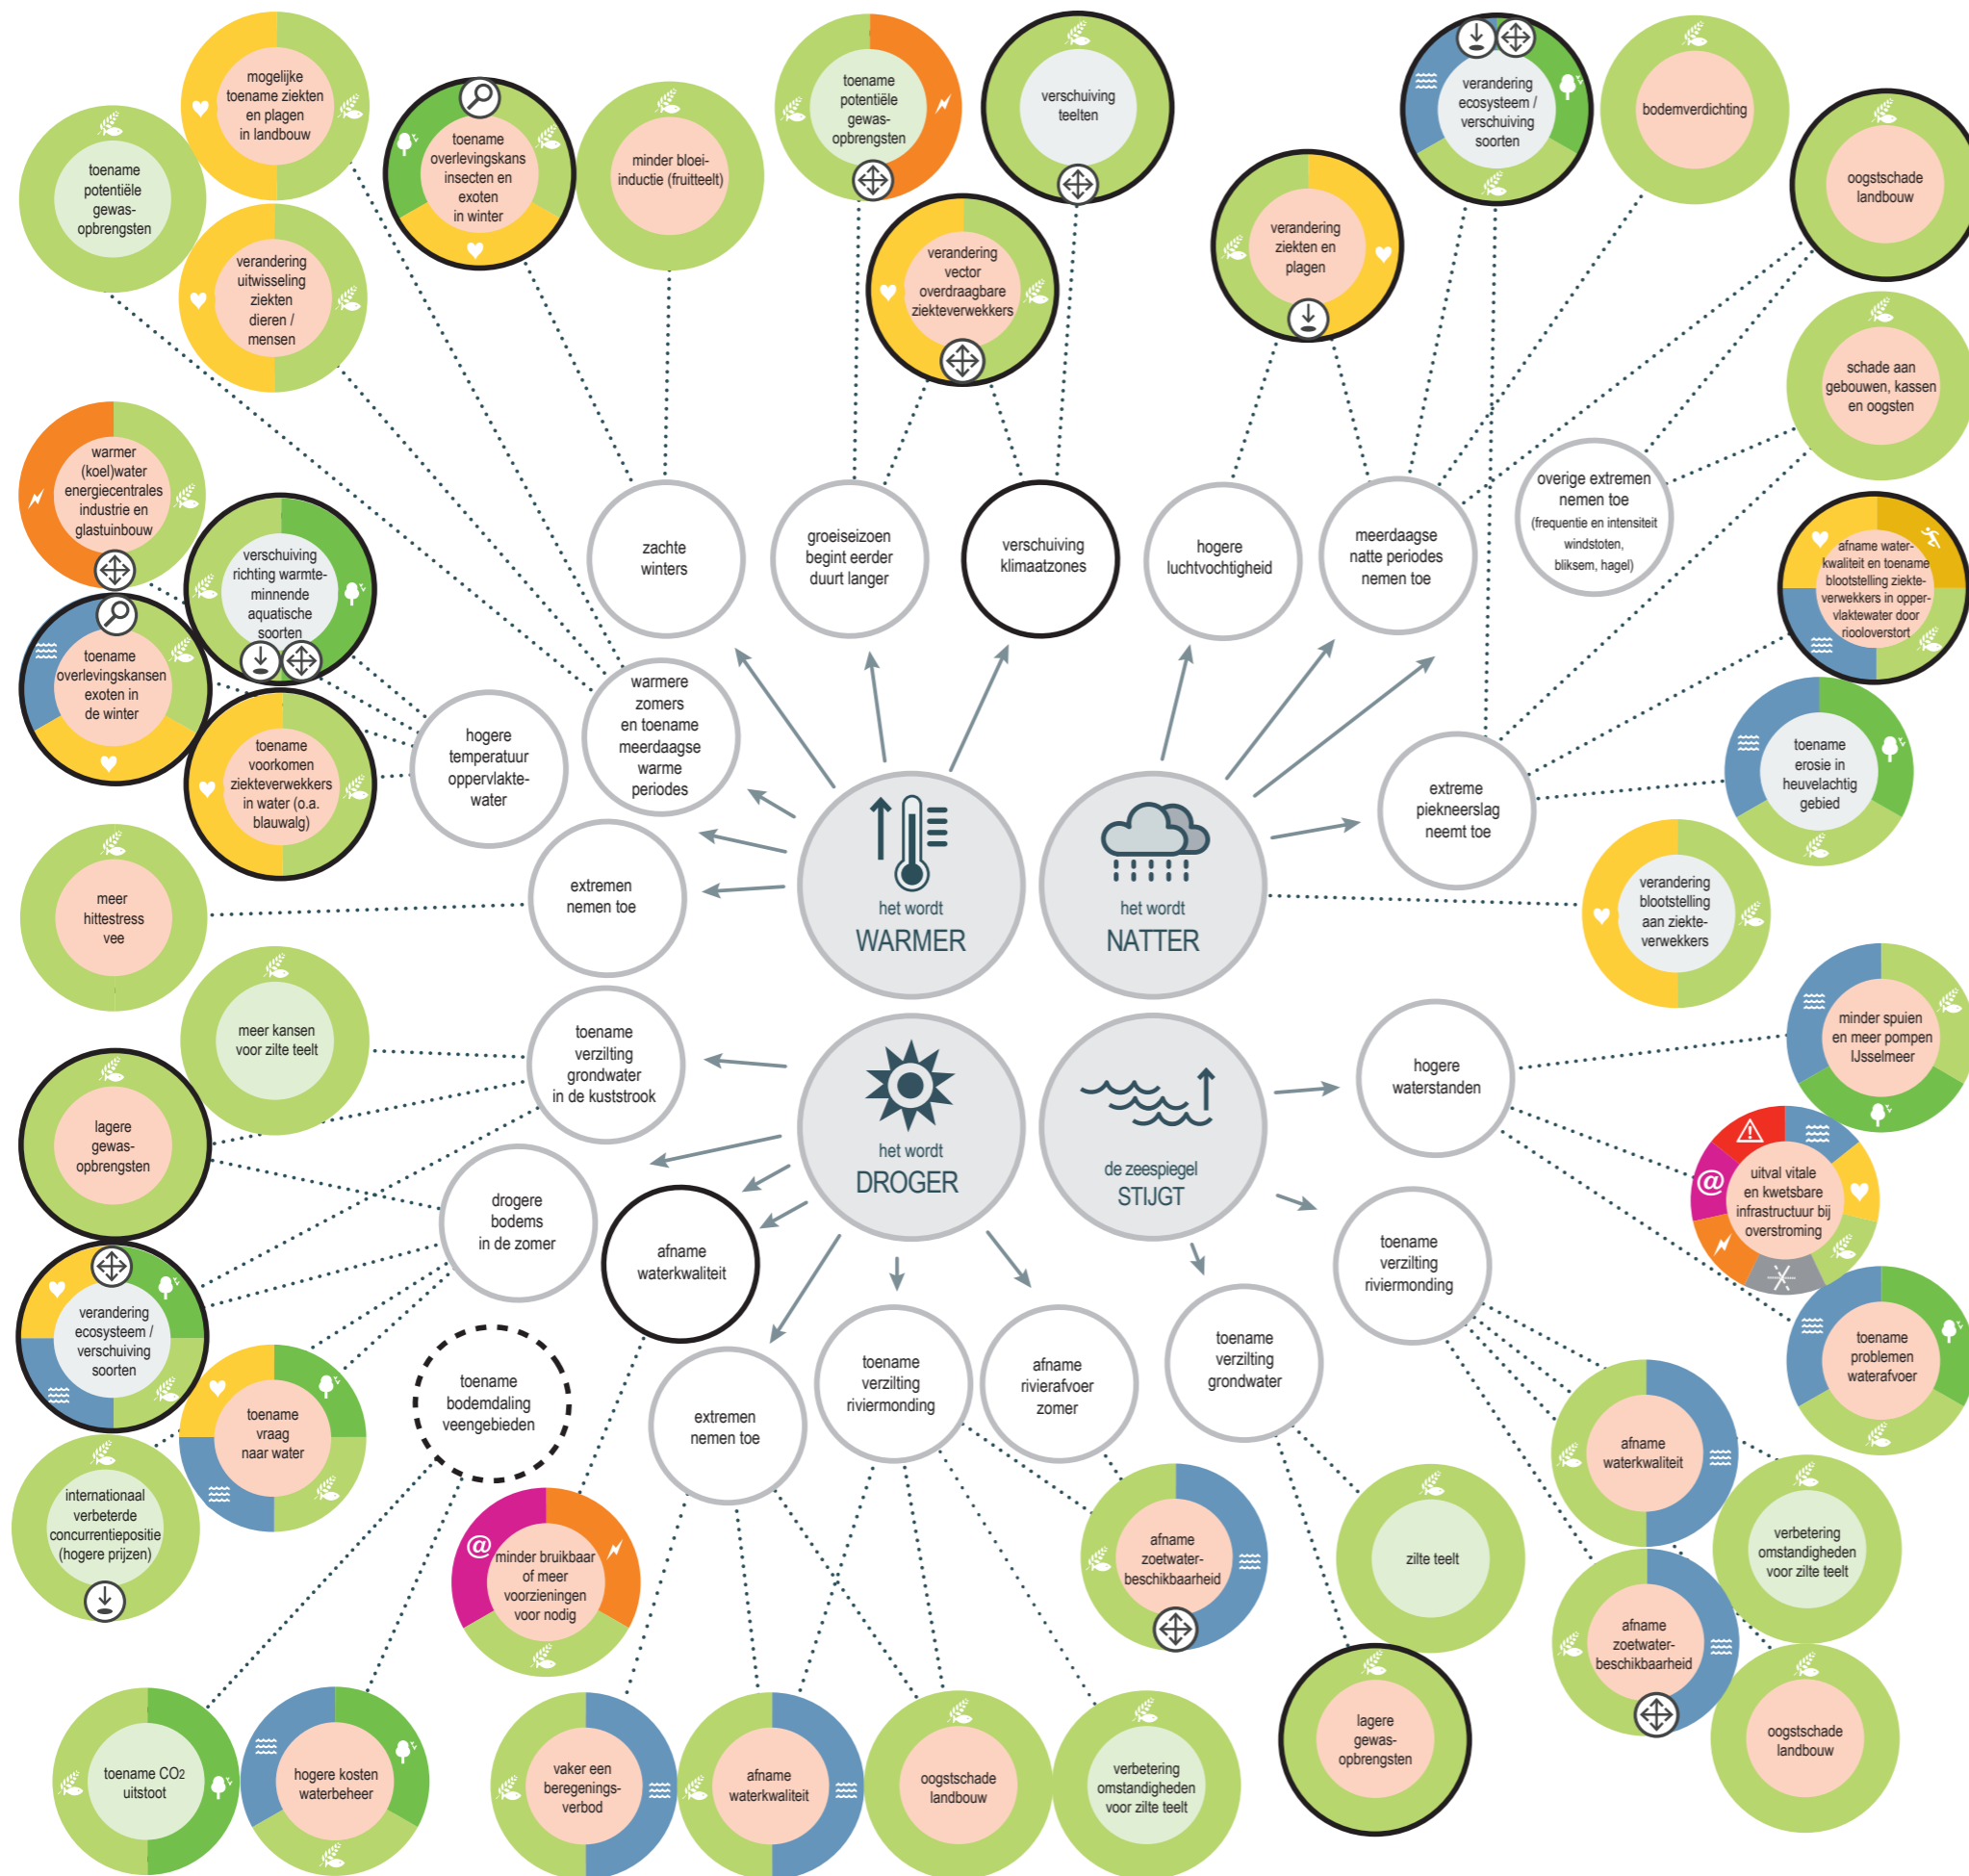

Nationale Adaptatie Strategie Klimaatrends in beeld Landbouw, tuinbouw en visserij

Impact, kansen en bedreigingen

- Generieke klimaateffecten
- Middelgroot tot groot effect - dit decennium
- Groot effect - deze eeuw
- Effect is kans
- Effect is bedreiging
- Onduidelijk of effect kans of bedreiging is

Gevolgen voor sectoren

- Water en ruimte
- Natuur
- Landbouw, tuinbouw en visserij
- Gezondheid
- Recreatie en toerisme
- Infrastructuur (luchtvaart, weg, spoor, water)
- Energie
- ICT en telecom
- Veiligheid

Bestaande maatregelen (incompleet)

- Onderzoek
- Maatregel specifiek op effect
- Procesaanpak
- Algemeen actieplan of maatregel

bron: - PBL, Aanpassen met beleid, 2013
 - PBL, Aanpassen aan klimaatverandering, 2015
 - NAS werkateliers 07-06-2016, 01-09-2016, 12-10-2016

Disclaimer: Dit schema is een vereenvoudigde, onvolledige weergave van de werkelijkheid waarin omwille van de leesbaarheid en overzichtelijkheid niet alle stappen in causale verbanden in beeld zijn gebracht.