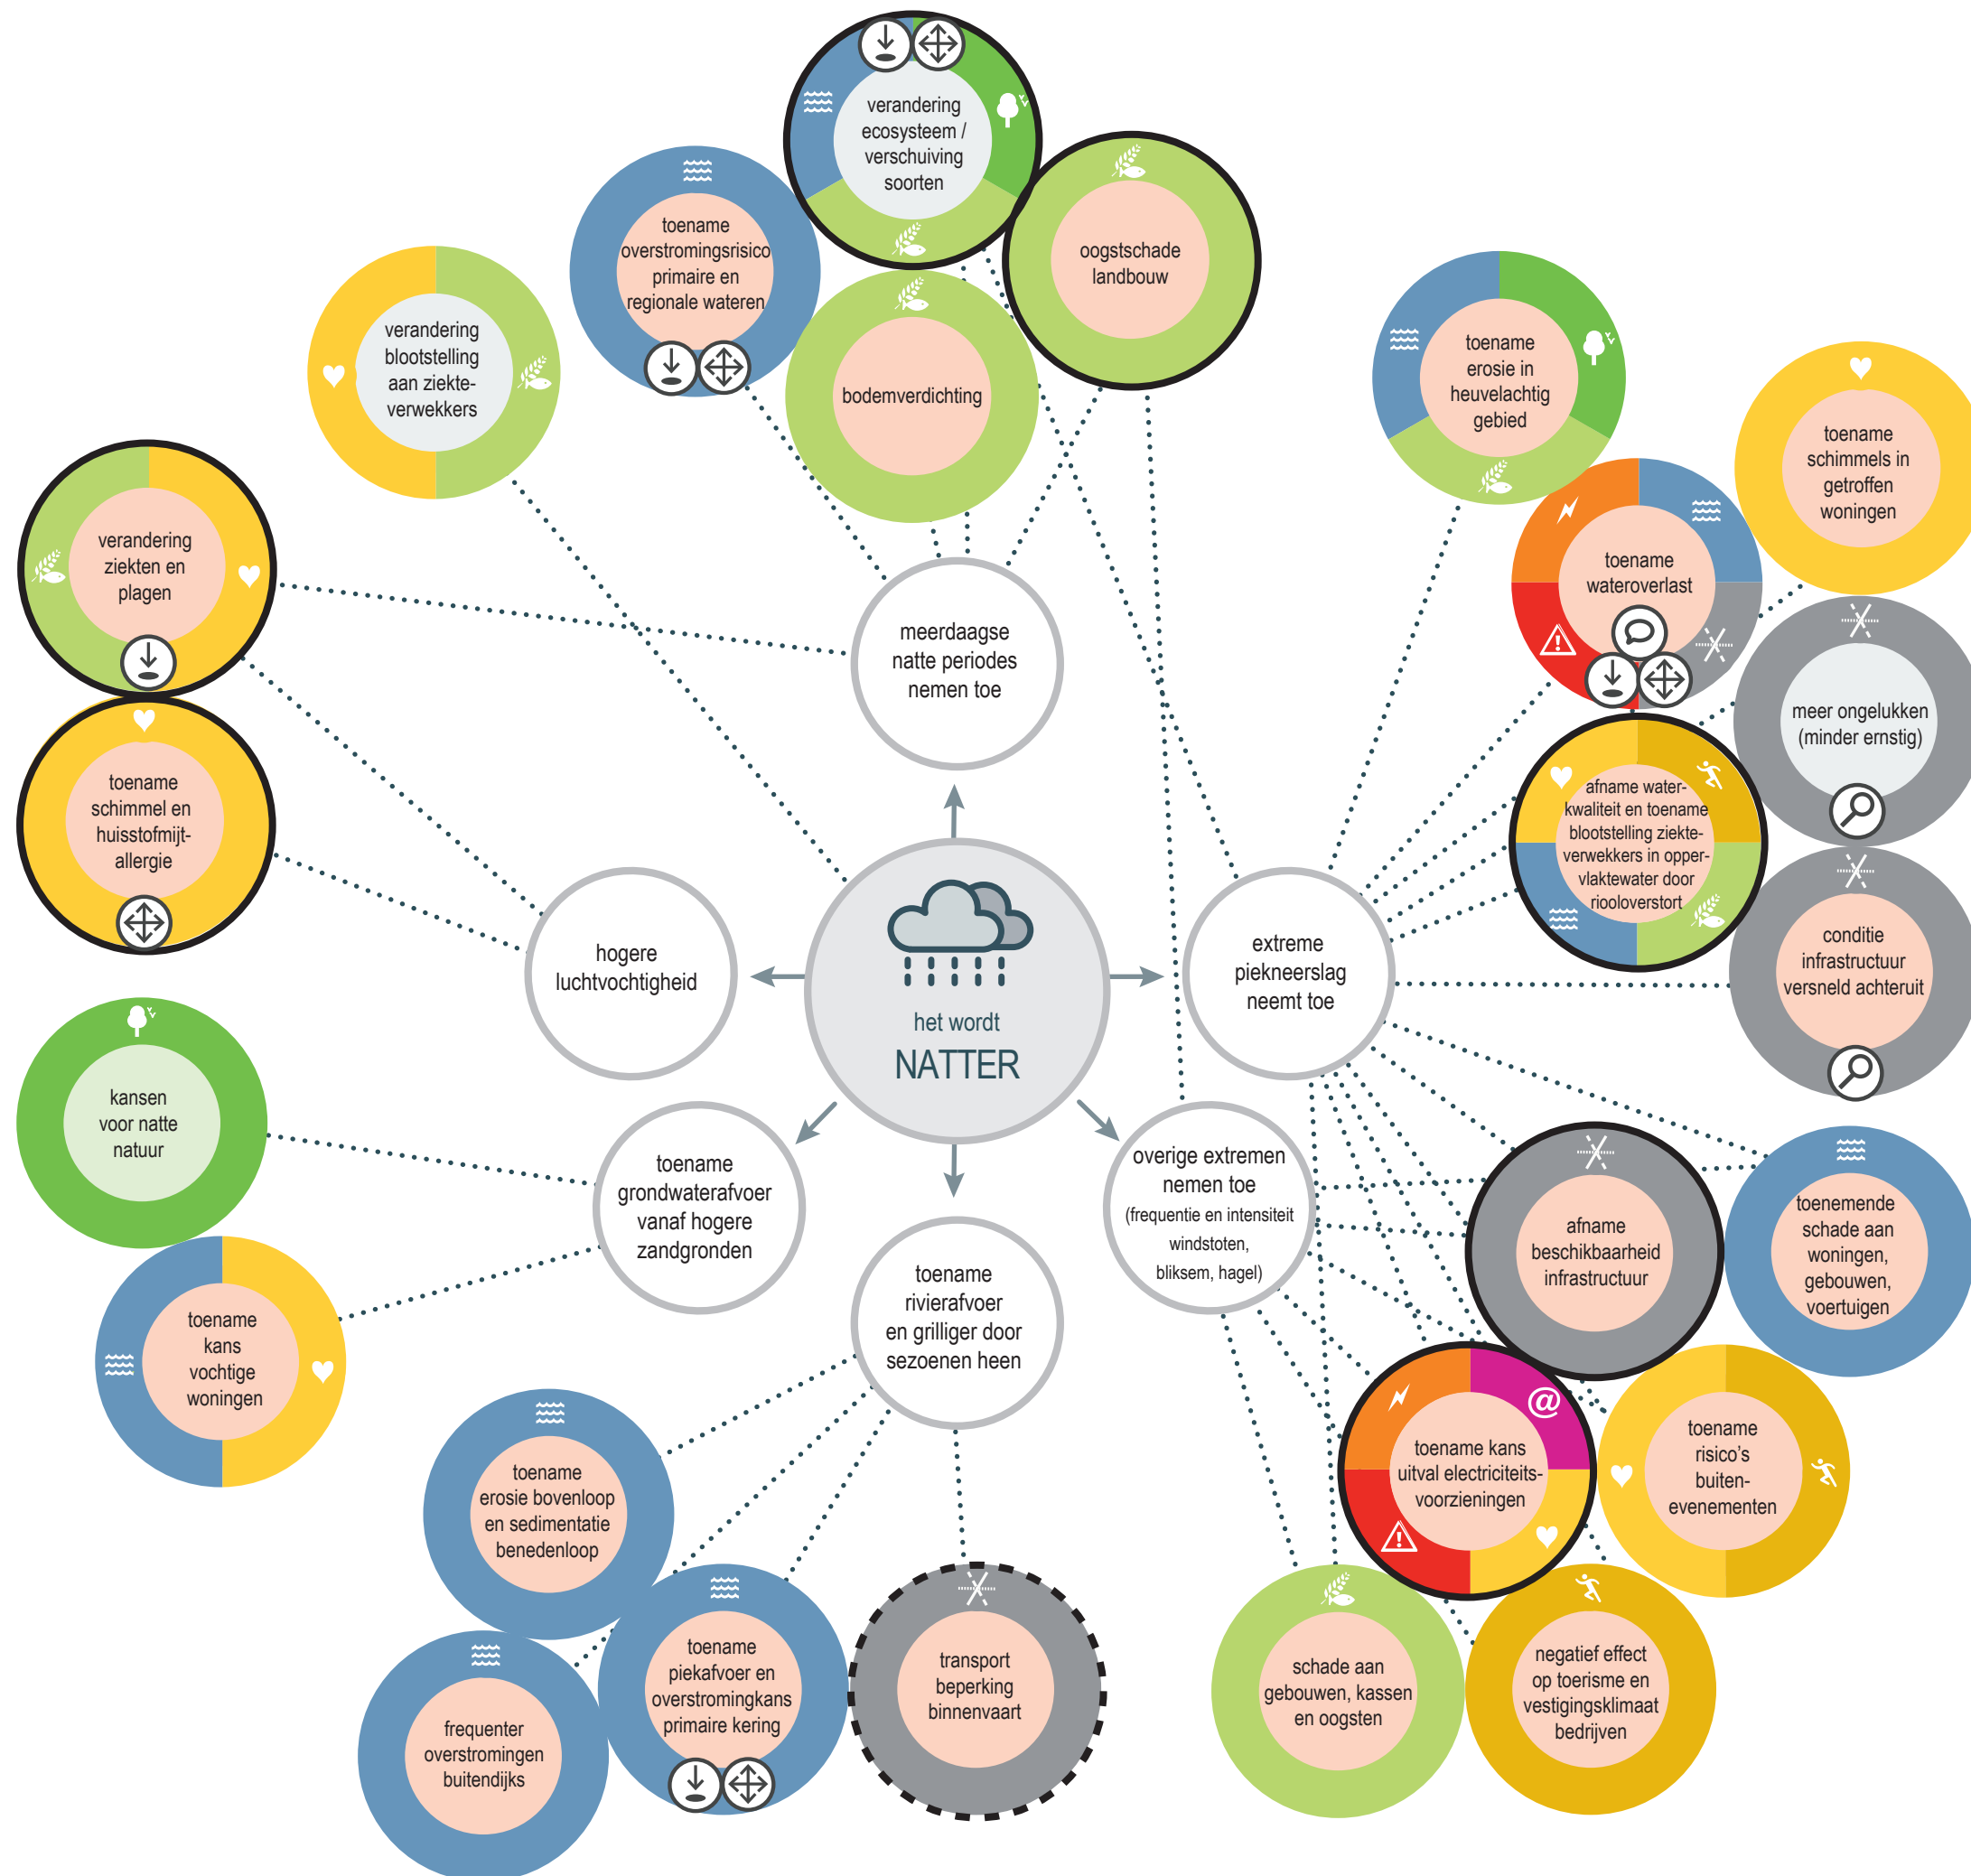

## Impact, kansen en bedreigingen

- Generieke klimaateffecten
- Middelgroot tot groot effect - dit decennium
- Groot effect - deze eeuw
- Effect is kans
- Effect is bedreiging
- Onduidelijk of effect kans of bedreiging is

## Gevolgen voor sectoren

- Water en ruimte
- Natuur
- Landbouw, tuinbouw en visserij
- Gezondheid
- Recreatie en toerisme
- Infrastructuur (luchtvaart, weg, spoor, water)
- Energie
- ICT en telecom
- Veiligheid

## Bestaande maatregelen (incompleet)

- Onderzoek
- Maatregel specifiek op effect
- Procesaanpak
- Algemeen actieplan of maatregel

bron: - PBL, Aanpassen met beleid, 2013  
 - PBL, Aanpassen aan klimaatverandering, 2015  
 - NAS werkateliers 07-06-2016, 01-09-2016, 12-10-2016

Disclaimer: Dit schema is een vereenvoudigde, onvolledige weergave van de werkelijkheid waarin omwille van de leesbaarheid en overzichtelijkheid niet alle stappen in causale verbanden in beeld zijn gebracht.