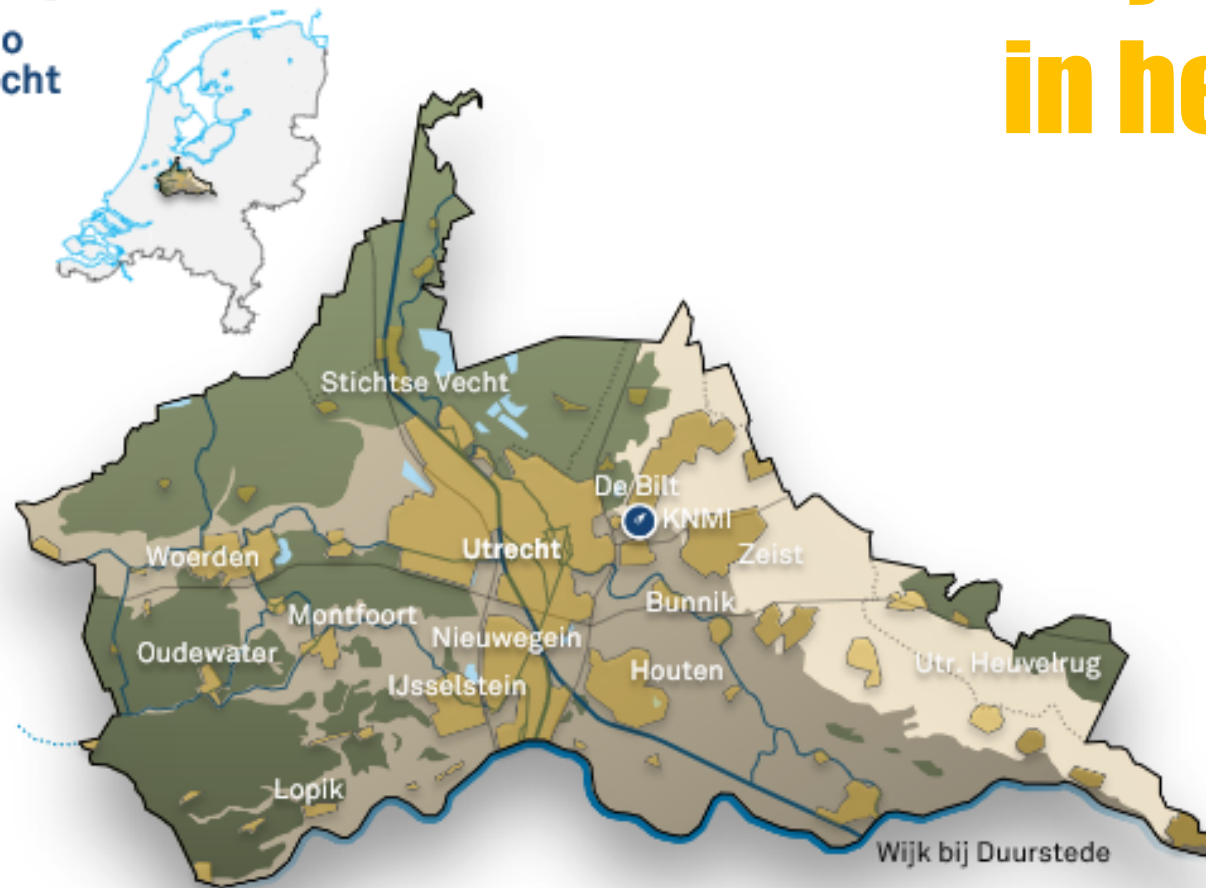

# Herman Geerdes

*Wethouder gemeente Houten*

# Wij zijn Nederland in het klein!

Dit is ons gebied:

**Regio  
Utrecht**

## Veenweide gebied:

Hoge (gereguleerde) waterstanden, landbouw-, natuur- en recreatiegebied.

## Stedelijk gebied:

Bebouwd gebied met relatief weinig groen en veel verharding.